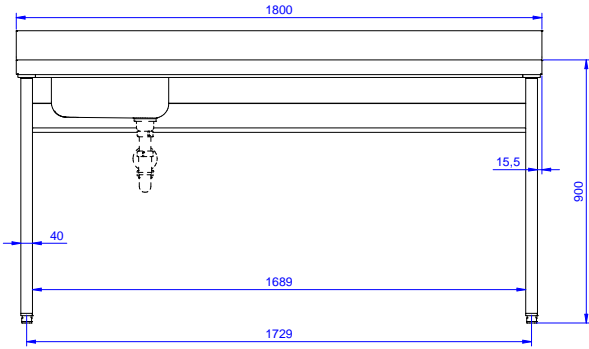

Konstruksiyon

- 10 mm yarıçaplı köşeli ve 13 mm derinlikte 100 mm yükseklikte sırt.
- 50 mm çapında yuvarlak bacaklar 304 AISI paslanmaz çeliktir, yüksekliği +0/-40 mm ayarlanabilir.
- Demonte olarak teslim edilir.
- Her ihtiyaca uygun farklı musluk mevcuttur.
- Sırtlı arka bölüm tümüyle kaynaklı paslanmaz çelik profil ile kapatılmıştır.
- Tamamen AISI 304 paslanmaz çelikten yapılmış ağır hizmet tipi konstrüksiyon maksimum dayanıklılık sağlar.
- 304 AISI paslanmaz çelikten 50 mm tezgah, Scotch Brite kaplama ile birlikte 15/10 kalınlık, kaynaklanmış köşeler ve güçlendirilmiş alt panel, damlatmaz kenarlar, ses yalıtım malzemesinden 16 mm entegre katman.

Opsiyonel Aksesuarlar

- Tekli çekmece, GN 1/1 - 400 mm PNC 855280
- 4'lü çekmece bloğu - 600 mm PNC 855281
- 1800 mm tezgahlar için taban rafı PNC 855285
- 4'lü tekerlek kiti, 2'si frenli, çap 100 mm, Premium PNC 855288
- 1800 mm tezgahlar için 3 taraflı çerçeve PNC 855293
- İlave çekmeceler, 600 mm (2,3,4 çekmece) PNC 855295
- İlave çekmeceler, GN 1/1 - 400 mm (2,3,4 çekmece) PNC 855298
- Tekli plastik sifon 1,5" PNC 855306
- Dirsek kontrollü batarya ¾", kuğu boyunlu, tek gövdeli PNC 855322
- Dirsek kontrollü batarya ¾", kısa kuğu boyunlu, tek gövdeli PNC 855323
- Ayak pedallı, kuğu boyunlu batarya (sıcak-soğuk su girişi) ¾" PNC 855328

Onay: _____

Experience the Excellence
www.electroluxprofessional.com
professional@electroluxprofessional.com

Ön

Yan

D = Drenaj

Üst

Temel bilgiler:

Dış boyutlar, Genişlik: 133064 (TL1810SXEN)	1800 mm
Dış boyutlar, Derinlik:	700 mm
Dış boyutlar, Yükseklik:	900 mm
Sırt boyutları, Yükseklik:	100 mm
Sırt boyutları, Derinlik:	13 mm
Sırt boyutları, Yarı Çap:	R=10
Evyeye sayısı:	1
Evyeye boyutları:	400x400xH250
Üst tabla kalınlığı:	50 mm
Net ağırlık:	54 kg