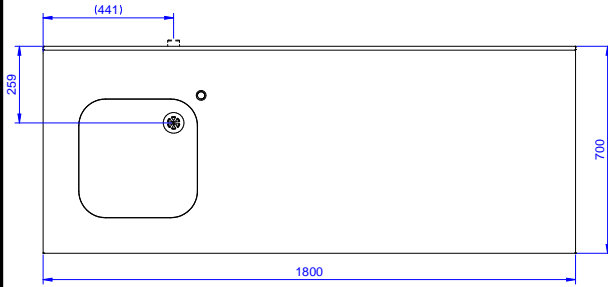

Onay: _____

Experience the Excellence
www.electroluxprofessional.com
professional@electroluxprofessional.com

Ön

Yan

D = Drenaj

Üst

Temel bilgiler:

Dış boyutlar, Genişlik: 133064 (TL1810SXEN)	1800 mm
Dış boyutlar, Derinlik:	700 mm
Dış boyutlar, Yükseklik:	900 mm
Sırt boyutları, Yükseklik:	100 mm
Sırt boyutları, Derinlik:	13 mm
Sırt boyutları, Yarı Çap:	R=10
Evyeye sayısı:	1
Evyeye boyutları:	400x400xH250
Üst tabla kalınlığı:	50 mm
Net ağırlık:	54 kg