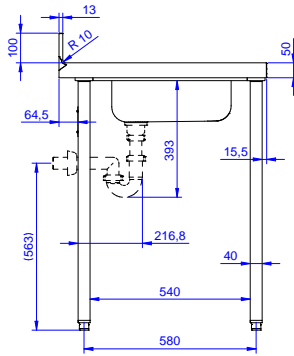

Konstruksiyon

- 10 mm yarıçaplı köşeli ve 13 mm derinlikte 100 mm yükseklikte sırt.
- 50 mm çapında yuvarlak bacaklar 304 AISI paslanmaz çeliktir, yüksekliği +0/-40 mm ayarlanabilir.
- Demonte olarak teslim edilir.
- Her ihtiyaca uygun farklı musluk mevcuttur.
- Sırtlı arka bölüm tümüyle kaynaklı paslanmaz çelik profil ile kapatılmıştır.
- Tamamen AISI 304 paslanmaz çelikten yapılmış ağır hizmet tipi konstrüksiyon maksimum dayanıklılık sağlar.
- 304 AISI paslanmaz çelikten 50 mm tezgah, Scotch Brite kaplama ile birlikte 15/10 kalınlık, kaynaklanmış köşeler ve güçlendirilmiş alt panel, damlatmaz kenarlar, ses yalıtım malzemesinden 16 mm entegre katman.

Opsiyonel Aksesuarlar

- Tekli çekmece, GN 1/1 - 400 mm PNC 855280
- 4'lü çekmece bloğu - 600 mm PNC 855281
- 1800 mm tezgahlar için taban rafı PNC 855285
- 4'lü tekerlek kiti, 2'si frenli, çap 100 mm, Premium PNC 855288
- 1800 mm tezgahlar için 3 taraflı çerçeve PNC 855293
- İlave çekmeceler, 600 mm (2,3,4 çekmece) PNC 855295
- İlave çekmeceler, GN 1/1 - 400 mm (2,3,4 çekmece) PNC 855298
- Tekli plastik sifon 1,5" PNC 855306
- Dirsek kontrollü batarya ¾", kuğu boyunlu, tek gövdeli PNC 855322
- Dirsek kontrollü batarya ¾", kısa kuğu boyunlu, tek gövdeli PNC 855323
- Ayak pedallı, kuğu boyunlu batarya (sıcak-soğuk su girişi) ¾" PNC 855328

Onay: _____

Experience the Excellence
www.electroluxprofessional.com
professional@electroluxprofessional.com

Ön

Yan

D = Drenaj

Üst

Temel bilgiler:

Dış boyutlar, Genişlik: 133064 (TL1810SXEN)	1800 mm
Dış boyutlar, Derinlik:	700 mm
Dış boyutlar, Yükseklik:	900 mm
Sırt boyutları, Yükseklik:	100 mm
Sırt boyutları, Derinlik:	13 mm
Sırt boyutları, Yarı Çap:	R=10
Evyeye sayısı:	1
Evyeye boyutları:	400x400xH250
Üst tabla kalınlığı:	50 mm
Net ağırlık:	54 kg